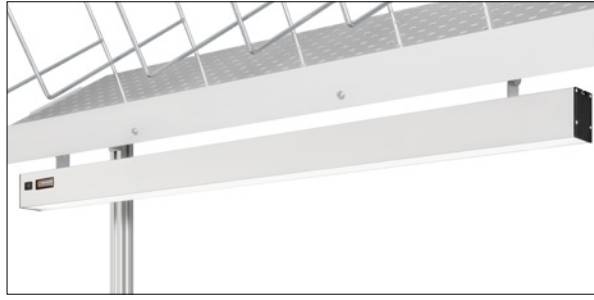

**1**

E-APL-D-600-LED + E-MSD-01-APL  
 E-APL-D-1200-LED+ E-MSD-01-APL

|  |          |           |          |  |
|--|----------|-----------|----------|--|
|  | <b>A</b> | <b>2x</b> | M6x12    |  |
|  | <b>B</b> | <b>4x</b> | ∅6,4 ∅22 |  |
|  | <b>C</b> | <b>2x</b> | M6       |  |
|  | <b>D</b> | <b>2x</b> | M6x10    |  |
|  | <b>E</b> | <b>2x</b> | M6       |  |
|  | <b>F</b> | <b>2x</b> | ∅6,4 ∅18 |  |