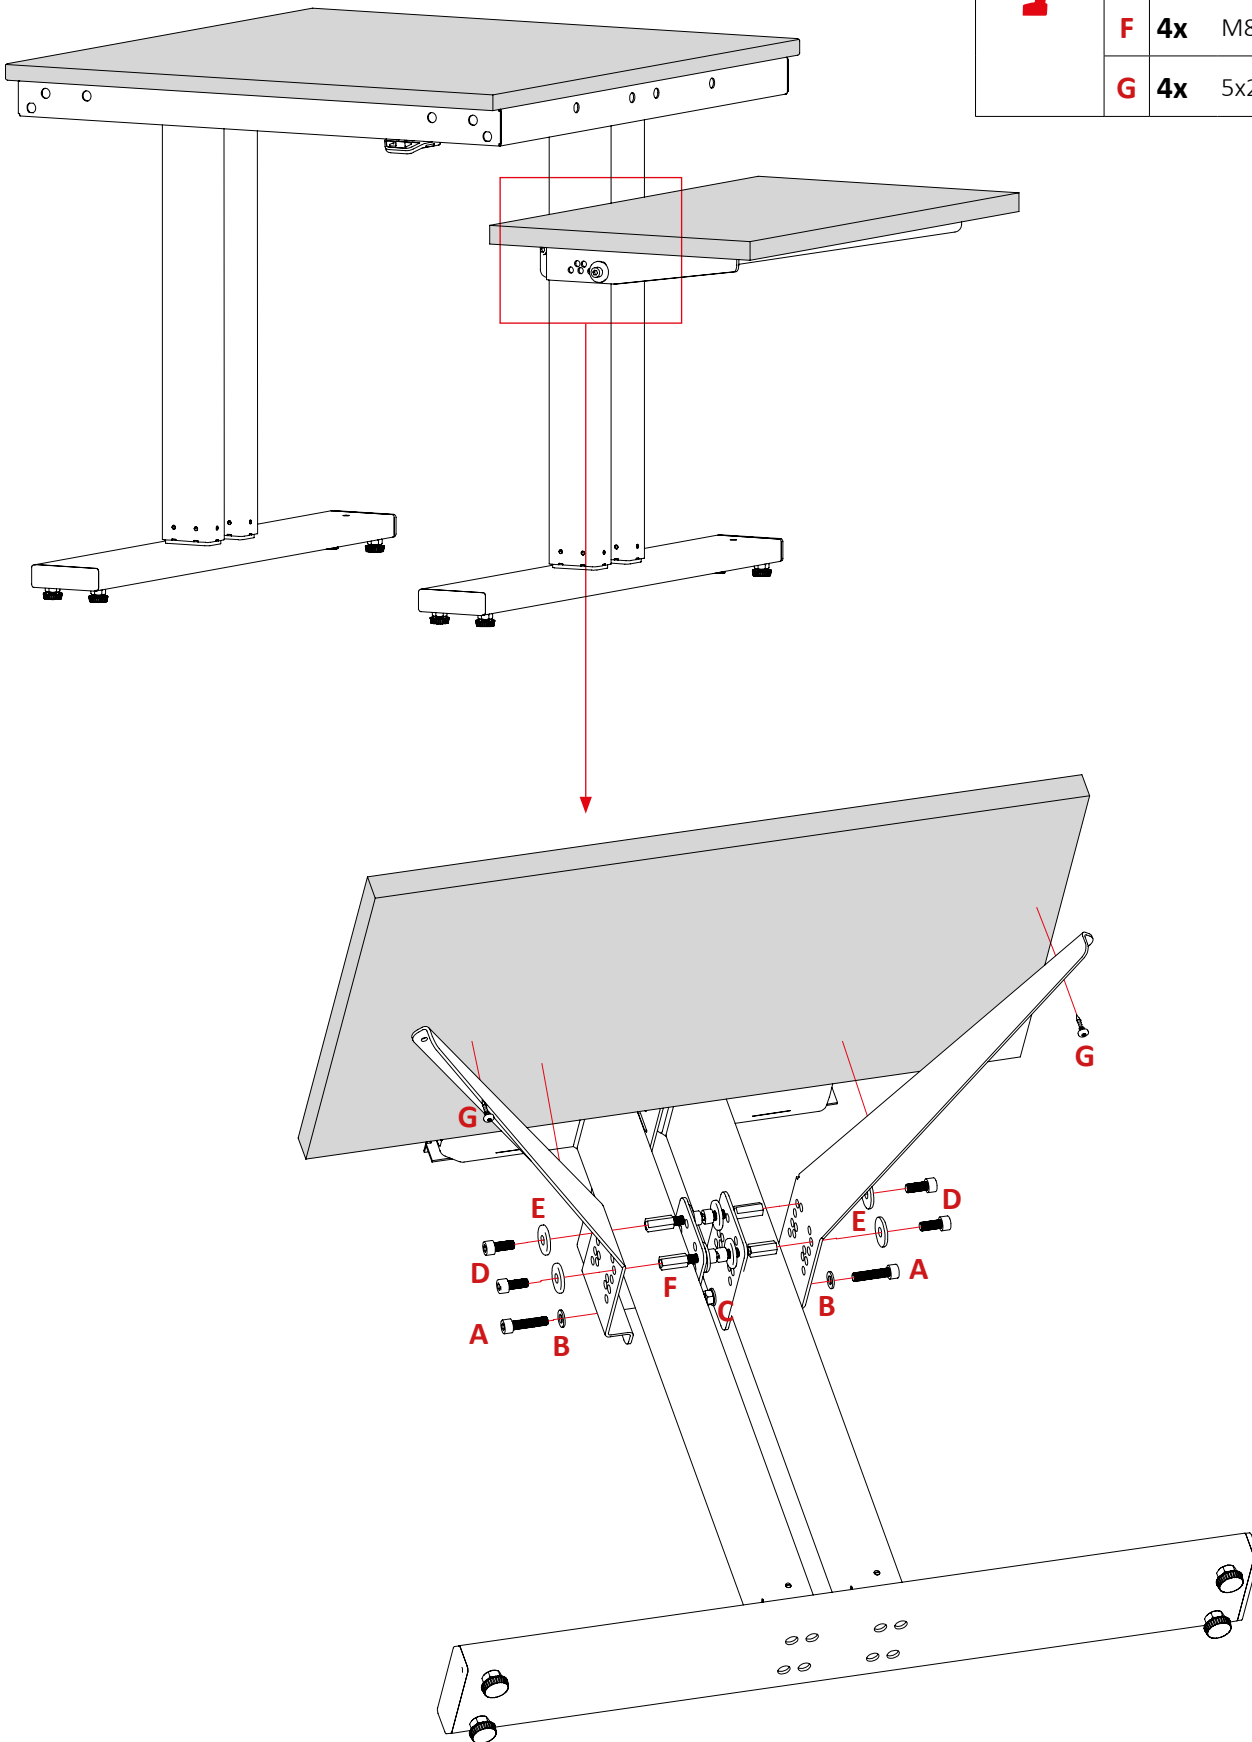

1

09-ZA-...

1

Serie Tom
 Serie 7000
 Serie 8000
 Serie adlatus 600

	A	2x	M8	
	B	4x	∅8,4	
	C	2x	M8	
	D	8x	M8	
	E	8x	∅8,4 ∅28	
	F	4x	M8	
	G	4x	5x20	

2

Serie adlatus 300

	A	2x	M8	
	B	4x	∅8,4	
	C	2x	M8	
	D	8x	M8	
	E	8x	∅8,4 ∅28	
	F	4x	M8	
	G	4x	5x20	

Artikel	Profil	Maß
Jerry		30/30
Tom seitlich		30
Tom hinten		60
Systemaufbau		40/40
Serie 7000 seitlich		50
Serie 7000 hinten		70
Serie 8000		45/45
Adlatus 300 hinten		75
Adlatus 300 seitlich		45
Adlatus 600 hinten		80
Adlatus 600 seitlich		50