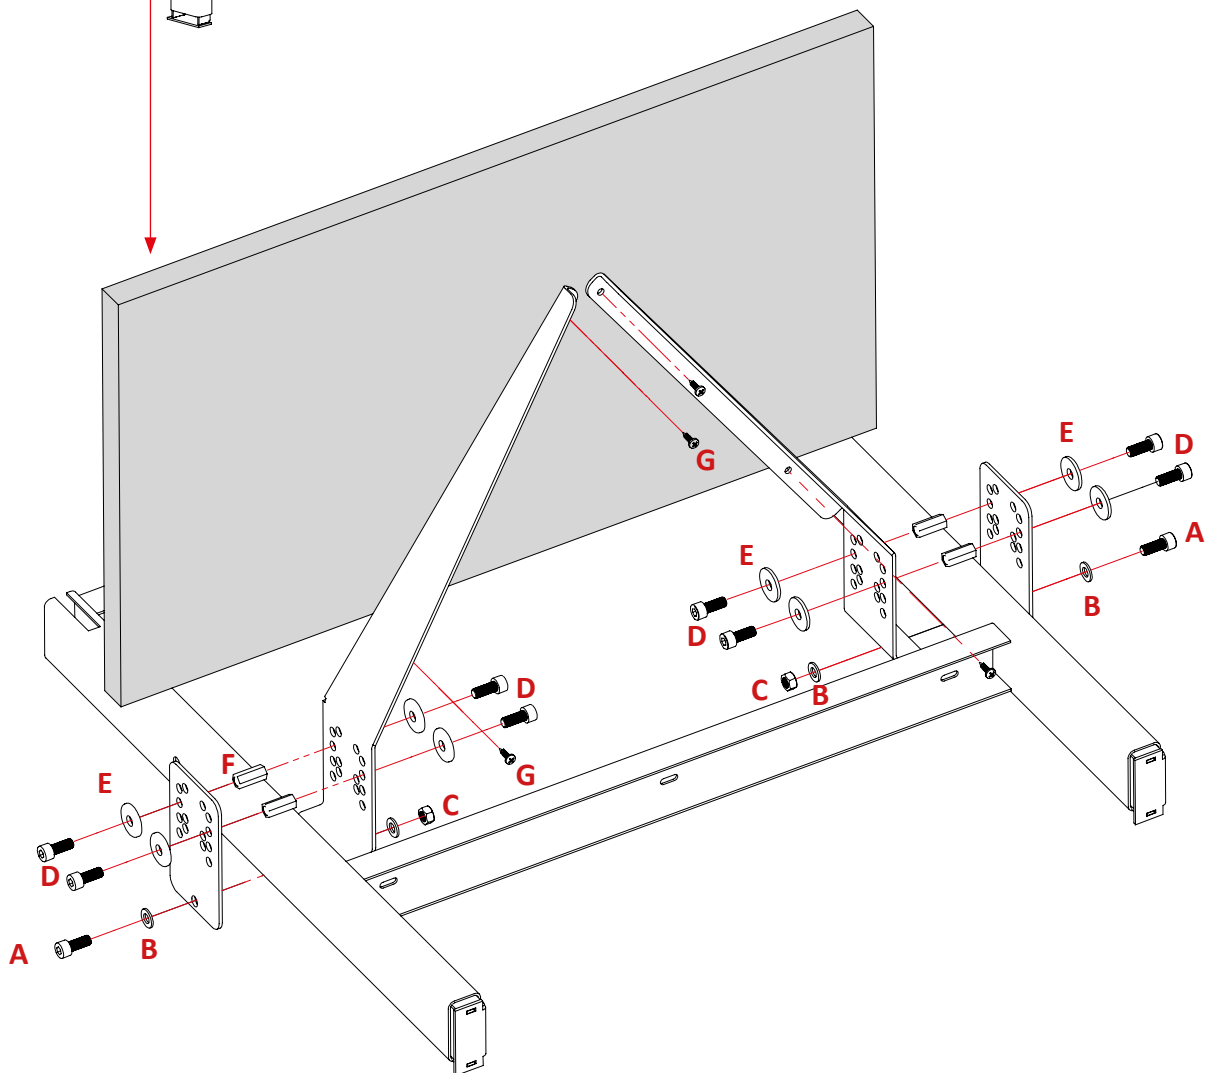

1

09-ZA-...

1

Serie Tom
 Serie 7000
 Serie 8000
 Serie adlatus 600

	A	2x	M8	
	B	4x	∅8,4	
	C	2x	M8	
	D	8x	M8	
	E	8x	∅8,4 ∅28	
	F	4x	M8	
	G	4x	5x20	

2

Serie adlatus 300

	A	2x	M8	
	B	4x	∅8,4	
	C	2x	M8	
	D	8x	M8	
	E	8x	∅8,4 ∅28	
	F	4x	M8	
	G	4x	5x20	

Artikel	Profil	Maß
Jerry		30/30
Tom seitlich		30
Tom hinten		60
Systemaufbau		40/40
Serie 7000 seitlich		50
Serie 7000 hinten		70
Serie 8000		45/45
Adlatus 300 hinten		75
Adlatus 300 seitlich		45
Adlatus 600 hinten		80
Adlatus 600 seitlich		50