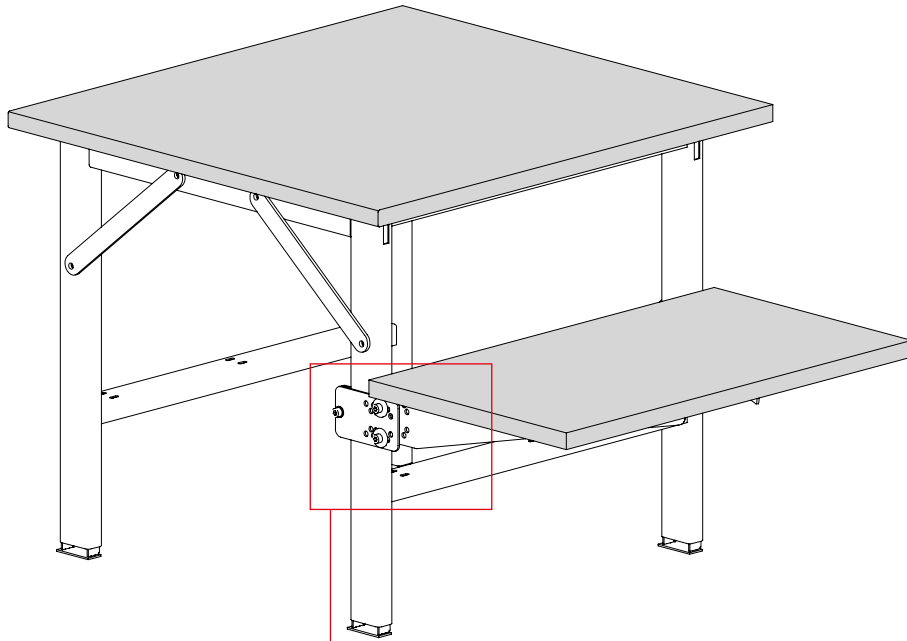

1

09-ZA-...

1

Serie Tom
 Serie 7000
 Serie 8000
 Serie adlatus 600

	A	2x	M8	
	B	4x	∅8,4	
	C	2x	M8	
	D	8x	M8	
	E	8x	∅8,4 ∅28	
	F	4x	M8	
	G	4x	5x20	

2

Serie adlatus 300

	A	2x	M8	
	B	4x	∅8,4	
	C	2x	M8	
	D	8x	M8	
	E	8x	∅8,4 ∅28	
	F	4x	M8	
	G	4x	5x20	

Artikel	Profil	Maß
Jerry		30/30
Tom seitlich		30
Tom hinten		60
Systemaufbau		40/40
Serie 7000 seitlich		50
Serie 7000 hinten		70
Serie 8000		45/45
Adlatus 300 hinten		75
Adlatus 300 seitlich		45
Adlatus 600 hinten		80
Adlatus 600 seitlich		50