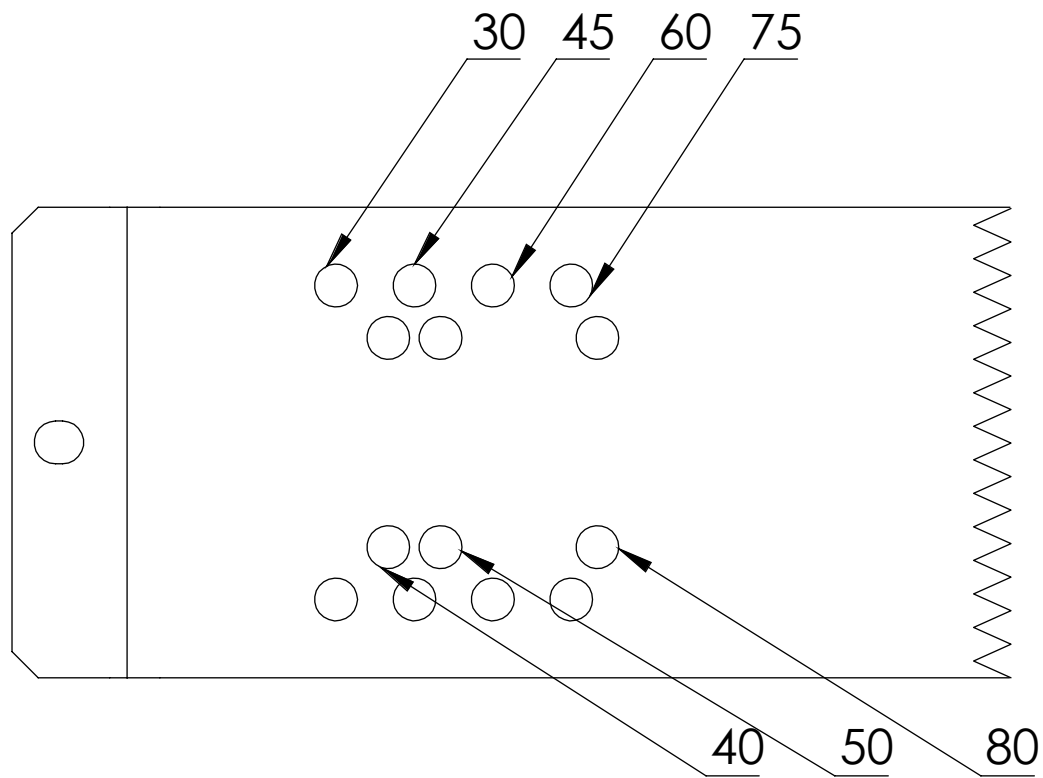

1

09-ZA-...

1

Serie Tom
 Serie 7000
 Serie 8000
 Serie adlatus 600

	A	2x	M8	
	B	4x	∅8,4	
	C	2x	M8	
	D	8x	M8	
	E	8x	∅8,4 ∅28	
	F	4x	M8	
	G	4x	5x20	

2

Serie adlatus 300

	A	2x	M8	
	B	4x	∅8,4	
	C	2x	M8	
	D	8x	M8	
	E	8x	∅8,4 ∅28	
	F	4x	M8	
	G	4x	5x20	

Artikel	Profil	Maß
Jerry		30/30
Tom seitlich		30
Tom hinten		60
Systemaufbau		40/40
Serie 7000 seitlich		50
Serie 7000 hinten		70
Serie 8000		45/45
Adlatus 300 hinten		75
Adlatus 300 seitlich		45
Adlatus 600 hinten		80
Adlatus 600 seitlich		50