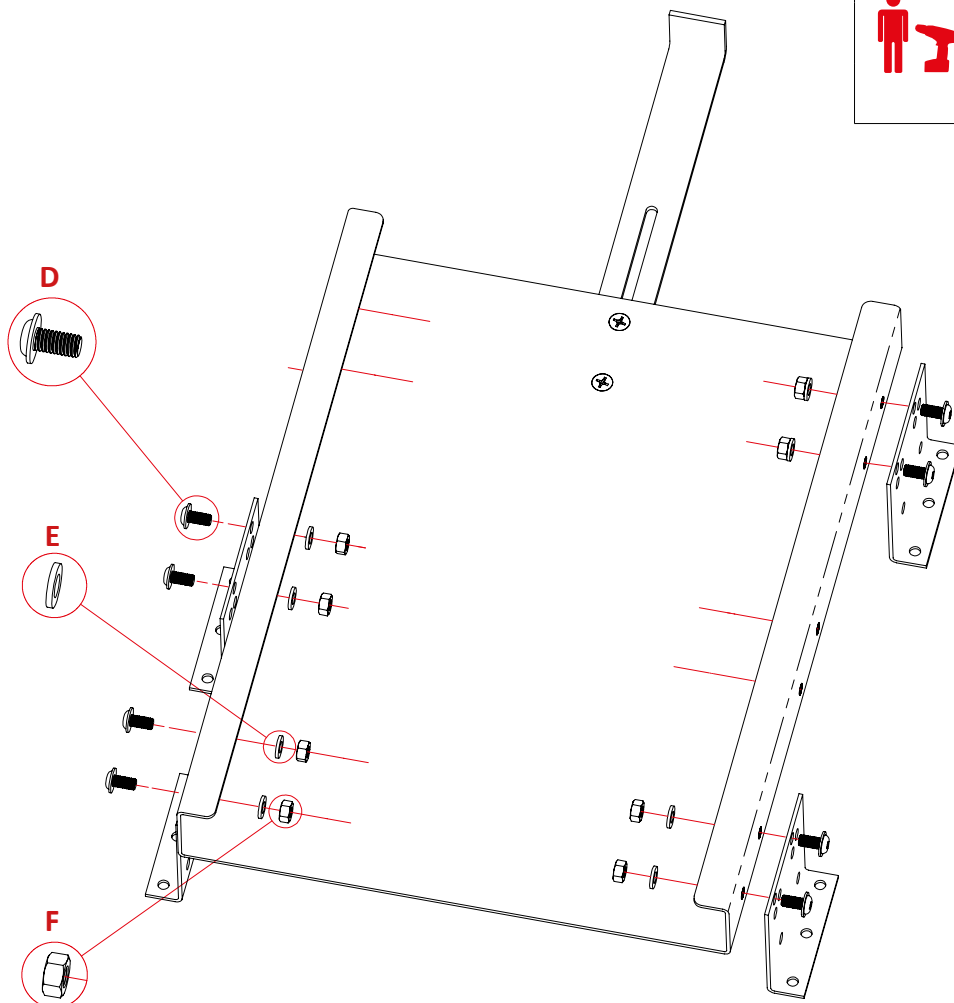

1

09-ME-PM

	<b>A</b>	<b>4x</b>	4,5x40mm	
--	----------	-----------	----------	--

**2**

09-ME-UT

	<b>A</b>	<b>2x</b>	M6x16mm	
	<b>B</b>	<b>2x</b>	∅6,4mm	
	<b>C</b>	<b>2x</b>	M6	

	<b>D</b>	<b>8x</b>	M6x12mm	
	<b>E</b>	<b>8x</b>	∅6,4mm	
	<b>F</b>	<b>8x</b>	M6	

**Serie Tom**  
**Serie Jerry**

**Serie adlatus**

**Serie 7000**

**Serie 8000**

3

	<b>G</b> 12x 5x20mm 
--	--