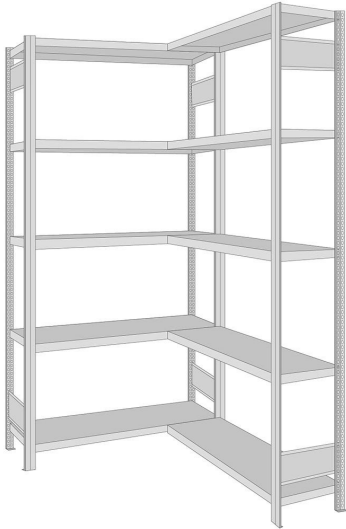

Detailbilder

Reinhold P. Gerner GmbH
Wiesfleckenstraße 6
72336 Balingen Frommern
Tel. +49 7433 14077-0
E-Mail: info@werkbank360.de
werkbank360.de

Geschäftsleitung: Bernd Rau
Registergericht: Amtsgericht Stuttgart
HRB 724257
USt.-IdNr. DE814906224

Sparkasse Zollernalb:
BIC SOLADES1BAL
IBAN: DE45 6535 1260 0134 1257 96
Landesbank Baden-Württemberg:
BIC SOLADEST600
IBAN: DE53 6005 0101 0004 7629 66